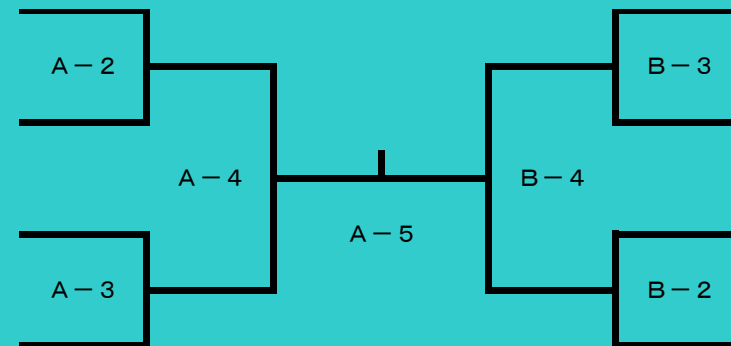

12月15日 (土) 予選リーグ戦組合せ

第1試合開始時刻 午前10時

A・Bコート：滋賀県立体育館
 Cコート：滋賀県立体育館別館
 Dコート：NEC関西日本電気体育館

コート	対戦チーム	
A-1	富士通	江別市役所
A-2	九州電力鹿児島	印刷局小田原
A-3	富士通	印刷局小田原
A-4	九州電力鹿児島	江別市役所
A-5	富士通	九州電力鹿児島
A-6	印刷局小田原	江別市役所
B-1	中部徳洲会病院	京畿道義王市
B-2	横河電機	三菱電機紅菱会
B-3	中部徳洲会病院	三菱電機紅菱会
B-4	横河電機	京畿道義王市
B-5	中部徳洲会病院	横河電機
B-6	三菱電機紅菱会	京畿道義王市
C-1	住友電工	三島市役所
C-2	日本精工	大光自動車
C-3	住友電工	大光自動車
C-4	日本精工	三島市役所
C-5	住友電工	日本精工
C-6	大光自動車	三島市役所
D-1	J T 東京	松下電池工業
D-2	東北リコー	日立製作所笠戸
D-3	J T 東京	日立製作所笠戸
D-4	東北リコー	松下電池工業
D-5	J T 東京	東北リコー
D-6	日立製作所笠戸	松下電池工業

12月16日 (日) トーナメント戦組合せ

第1試合開始時刻 午前9時30分

A・Bコート：滋賀県立体育館
 Cコート：滋賀県立体育館別館

決勝トーナメント

下位トーナメント