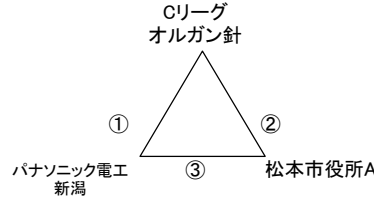

第6回 上小9人制総合（櫻杯）バレーボール大会

平成22年4月4日
上田城跡体育館、第2体育館

会館 8:00
会場準備 8:00
代表者会議 8:40 上田城跡体育館
開会式 8:50 上田城跡体育館
閉会式 Aコートのみ試合終了後

予選リーグの1、2、3位により順位決定リーグ戦を行う。
・全3セットマッチ(3セット目は15-15からスタート)
・補助員チームは空きチームが行う

参加チーム

丸子クラブ 長野県
オルガン針 長野県
日信工業 長野県
松本市役所A 長野県
松本市役所B 長野県

日本体育大学 東京都
パナソニック電工新潟 新潟県
九龍会 群馬県
ダイヤモンド 新潟県

Aリーグ【城跡】Aコート				
	対戦			補助員
第1試合	丸子クラブ	4-21 17-21 -	九龍会	空きチーム
第2試合	丸子クラブ	21-10 21-15 -	ダイヤモンド	空きチーム
第3試合	ダイヤモンド	4-21 13-21	九龍会	空きチーム

Bリーグ【城跡】Bコート				
	対戦			補助員
第1試合	日信工業	14-21 21-16 21-18 22-24	日本体育大学	空きチーム
第2試合	日信工業	13-21 -	松本市役所B	空きチーム
第3試合	日本体育大学	24-22 21-18	松本市役所B	空きチーム

Cリーグ【第2】Cコート				
	対戦			補助員
第1試合	オルガン針	21-16 21-14 -	パナソニック電工新潟	空きチーム
第2試合	オルガン針	14-21 21-19 22-20	松本市役所A	空きチーム
第3試合	松本市役所A	21-16 21-19	パナソニック電工新潟	空きチーム

1位リーグ【城跡】Aコート				補助員
第1試合	九龍会	16-21 10-21 -	日本体育大学	空きチーム
第2試合	九龍会	17-21 21-17 17-21	オルガン針	空きチーム
第3試合	日本体育大学	21-17 21-16 -	オルガン針	空きチーム

2位リーグ【城跡】Bコート				補助員
第1試合	丸子クラブ	21-15 19-21 22-24	松本市役所B	空きチーム
第2試合	丸子クラブ	11-21 15-21 -	松本市役所A	空きチーム
第3試合	松本市役所B	21-18 21-15 -	松本市役所A	空きチーム

3位リーグ【第2】Cコート				補助員
第1試合	ダイヤモンド	11-21 22-20 17-21	日信工業	空きチーム
第2試合	ダイヤモンド	18-21 15-21 -	パナソニック電工新潟	空きチーム
第3試合	日信工業	21-19 17-21 20-22	パナソニック電工新潟	空きチーム

1位 日本体育大学
2位 オルガン針
3位 九龍会

4位 松本市役所B
5位 松本市役所A
6位 丸子クラブ

7位 パナソニック電工新潟
8位 日信工業
9位 ダイヤモンド