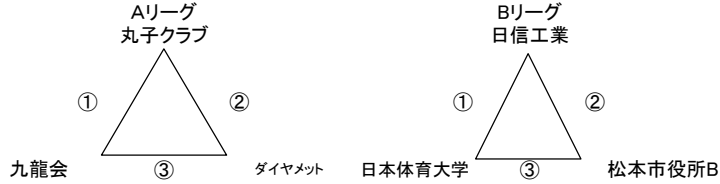

第6回 上小9人制総合（櫻杯）バレーボール大会

平成22年4月4日
上田城跡体育館、第2体育館

会館 8:00
会場準備 8:00
代表者会議 8:40 上田城跡体育館
開会式 8:50 上田城跡体育館
閉会式 Aコートのみ試合終了後

予選リーグの1、2、3位により順位決定リーグ戦を行う。
・全3セットマッチ(3セット目は15-15からスタート)
・補助員チームは空きチームが行う

参加チーム

丸子クラブ 長野県
オルガン針 長野県
日信工業 長野県
松本市役所A 長野県
松本市役所B 長野県

日本体育大学 東京都
パナソニック電工新潟 新潟県
九龍会 群馬県
ダイヤモンド 新潟県

Aリーグ【城跡】Aコート				
	対戦			補助員
第1試合	丸子クラブ	4-21 17-21 -	九龍会	空きチーム
第2試合	丸子クラブ	21-10 21-15 -	ダイヤモンド	空きチーム
第3試合	ダイヤモンド	4-21 13-21	九龍会	空きチーム

Bリーグ【城跡】Bコート				
	対戦			補助員
第1試合	日信工業	14-21 21-16 21-18 22-24	日本体育大学	空きチーム
第2試合	日信工業	13-21 -	松本市役所B	空きチーム
第3試合	日本体育大学	24-22 21-18	松本市役所B	空きチーム

Cリーグ【第2】Cコート				
	対戦			補助員
第1試合	オルガン針	21-16 21-14 -	パナソニック電工新潟	空きチーム
第2試合	オルガン針	14-21 21-19 22-20	松本市役所A	空きチーム
第3試合	松本市役所A	21-16 21-19	パナソニック電工新潟	空きチーム

1位リーグ【城跡】Aコート				補助員
第1試合	九龍会	16-21 10-21 -	日本体育大学	空きチーム
第2試合	九龍会	17-21 21-17 17-21	オルガン針	空きチーム
第3試合	日本体育大学	21-17 21-16 -	オルガン針	空きチーム

2位リーグ【城跡】Bコート				補助員
第1試合	丸子クラブ	21-15 19-21 22-24	松本市役所B	空きチーム
第2試合	丸子クラブ	11-21 15-21 -	松本市役所A	空きチーム
第3試合	松本市役所B	21-18 21-15 -	松本市役所A	空きチーム

3位リーグ【第2】Cコート				補助員
第1試合	ダイヤモンド	11-21 22-20 17-21	日信工業	空きチーム
第2試合	ダイヤモンド	18-21 15-21 -	パナソニック電工新潟	空きチーム
第3試合	日信工業	21-19 17-21 20-22	パナソニック電工新潟	空きチーム

1位 日本体育大学
2位 オルガン針
3位 九龍会

4位 松本市役所B
5位 松本市役所A
6位 丸子クラブ

7位 パナソニック電工新潟
8位 日信工業
9位 ダイヤモンド