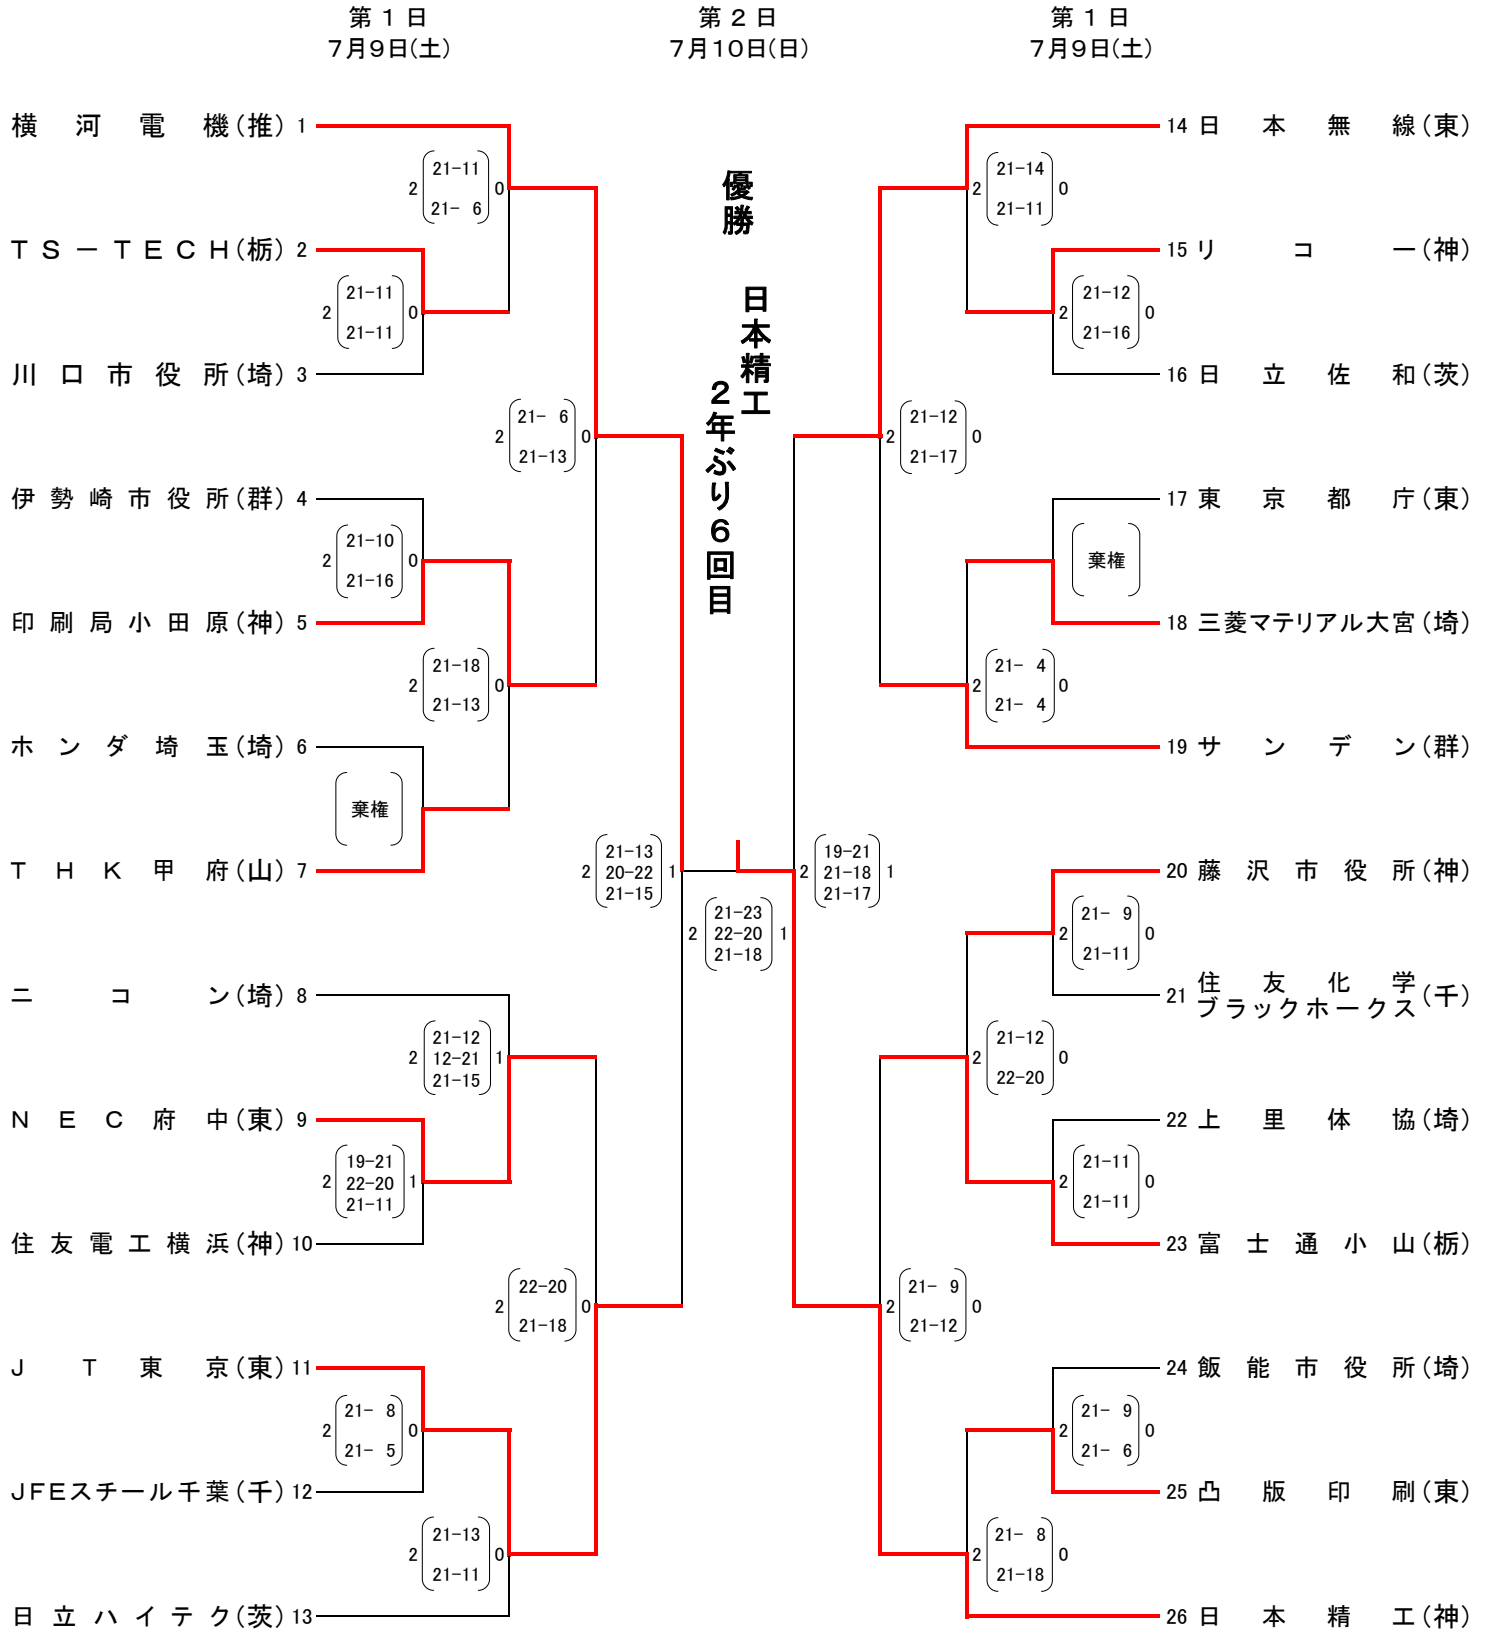

平成23年度(第55回) 関東9人制バレーボール実業団男女選手権大会

〈 男 子 〉

第1日 A・Bコート エーザイ美里会館
 C・Dコート 児玉総合公園体育館
 第2日 A・Bコート エーザイ美里会館