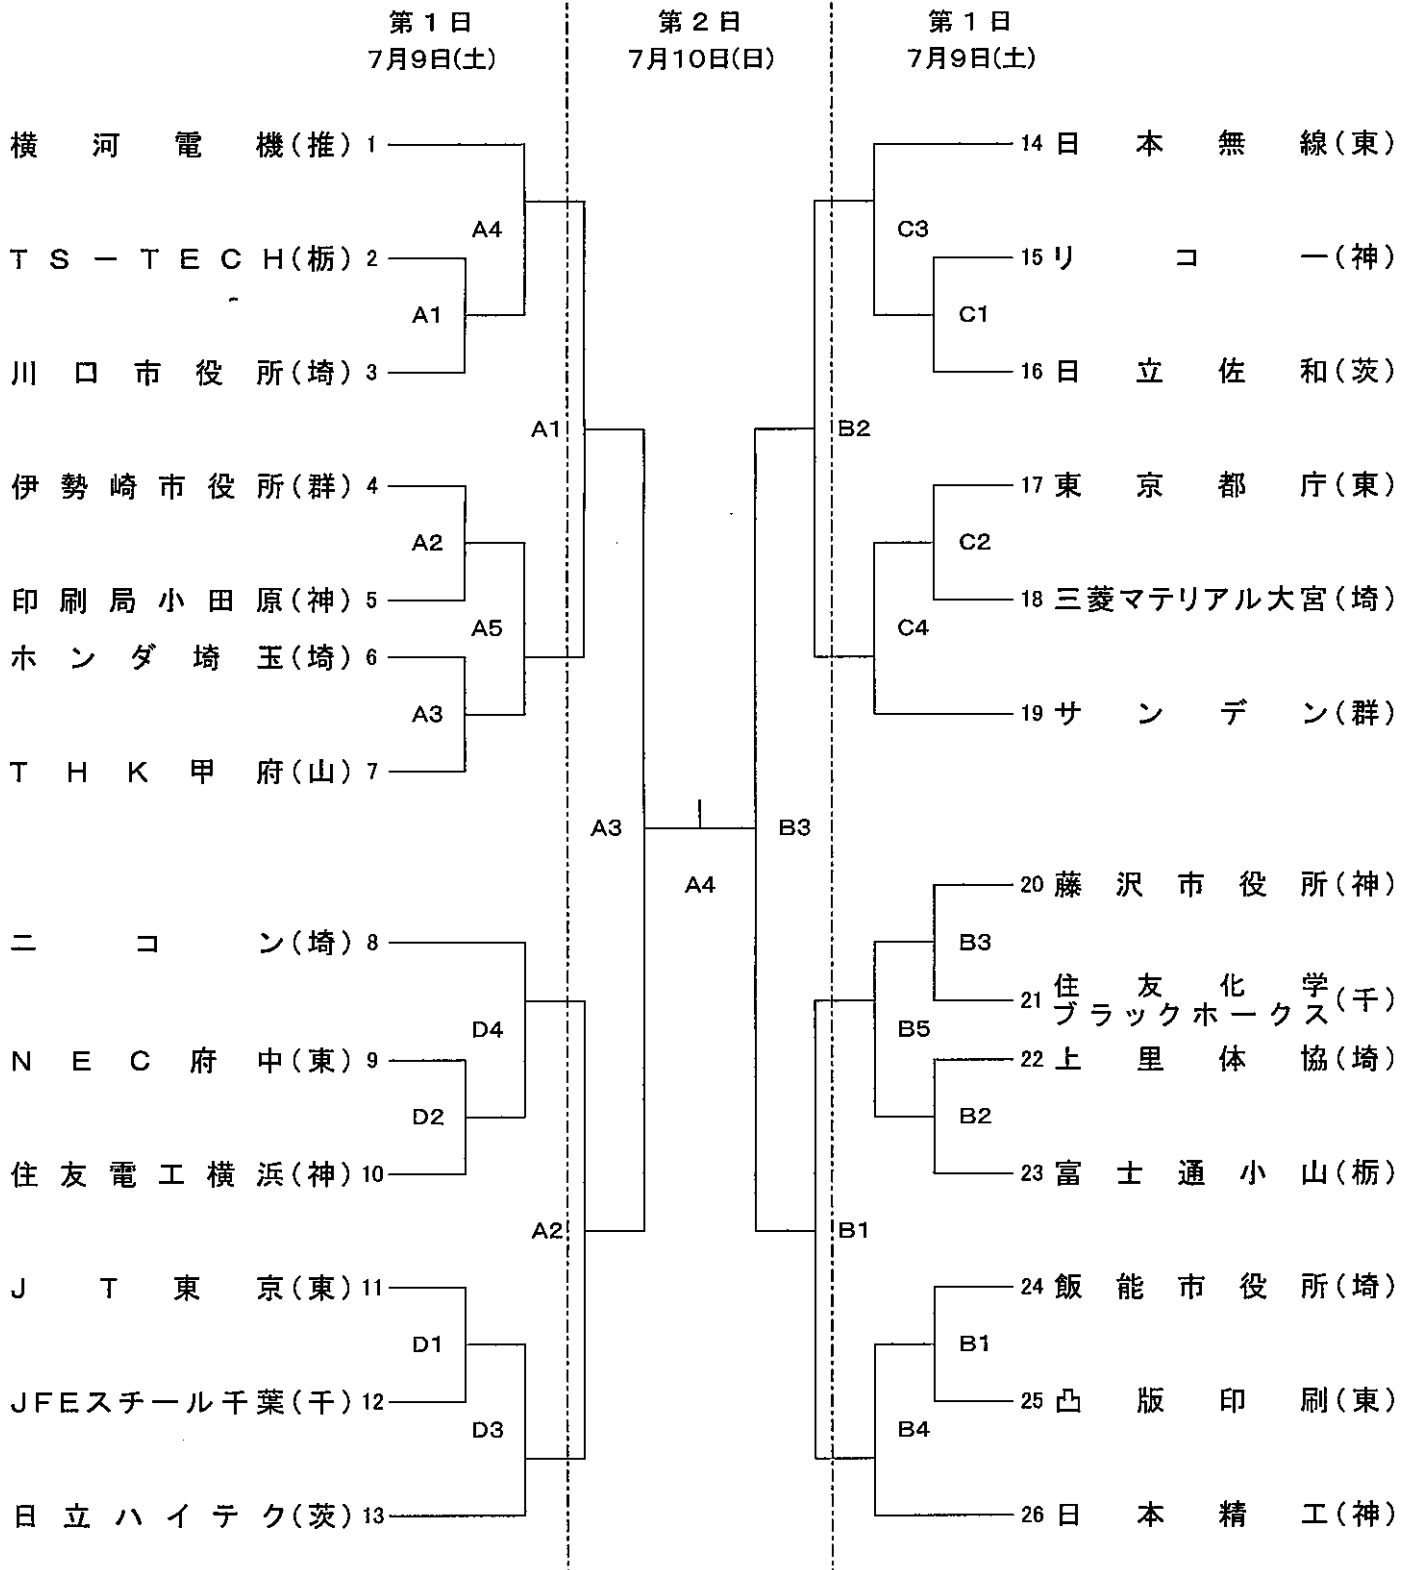

平成23年度(第55回)

関東9人制バレーボール実業団男女選手権大会

< 男子 >

第1日 A・Bコート エーザイ美里会
 C・Dコート 児玉総合公園体
 第2日 A・Bコート エーザイ美里会