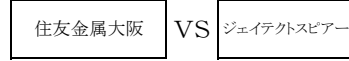

A-5

補助役員 A-4試合の両チーム

予選リーグ戦

C-1

補助役員 ジェイテクトスピアーズ

C-2

補助役員 住友金属大阪

C-3